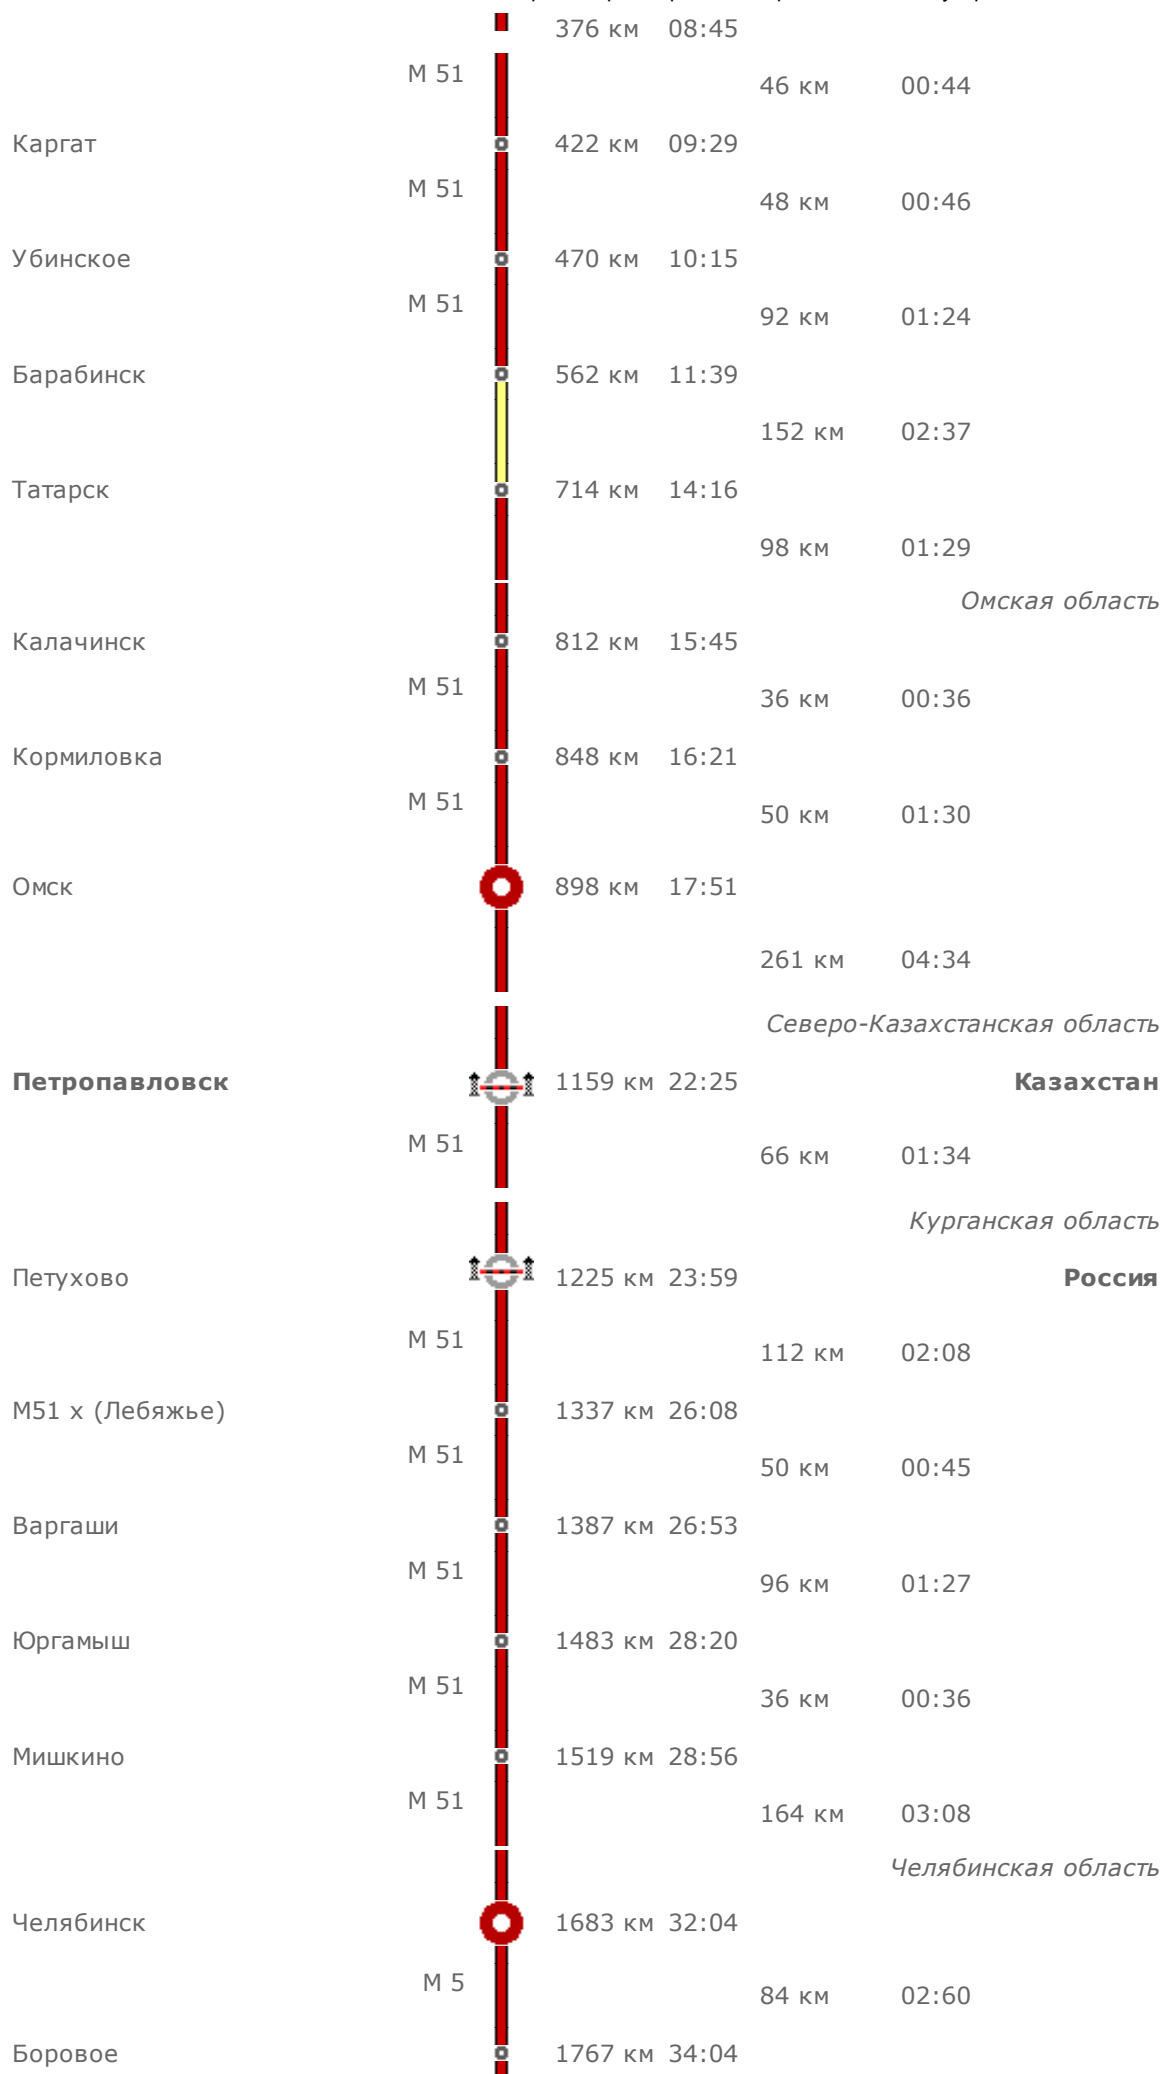

# Маршрут Барнаул - Краснодар через: Петропавловск; Пенза.

(Рассчитано в системе АвтоТрансИнфо [www.ATI.su](http://www.ATI.su))

Пункт маршрута	Трасса	Расст. от начала	Время в пути	Длина участка	Время участка	Доп. инфо.
<b>Барнаул</b>		0 км	00:00			<b>Россия</b>
				16 км	00:51	
Новоалтайск	М 52	16 км	00:51			
				6 км	00:13	
М52 х Р374	М 52	22 км	01:04			
				9 км	00:08	
М52 х (Первомайское)	М 52	31 км	01:12			
				8 км	00:12	
Сибирский	М 52	39 км	01:23			
				32 км	00:35	
Тальменка	М 52	71 км	01:58			
				56 км	00:53	
				<i>Новосибирская область</i>		
Черепаново	М 52	127 км	02:51			
				35 км	00:35	
Линево	М 52	162 км	03:26			
				18 км	00:25	
Искитим	М 52	180 км	03:52			
				18 км	00:30	
Бердск	М 52	198 км	04:22			
				32 км	01:20	
Новосибирск	М 51	230 км	05:42			
				17 км	01:02	
Обь	М 51	247 км	06:44			
				45 км	00:44	
Коченево	М 51	292 км	07:28			
				84 км	01:17	
Чулым						

			10 км	00:14
Самодуровка		3238 км	60:49	
			8 км	00:12
Поворино		3246 км	61:00	
			7 км	00:11
Рождественское		3253 км	61:11	
			4 км	00:06
М6 (7)		3257 км	61:17	
			46 км	00:42
Новохоперск		3303 км	61:59	
			31 км	00:32
Елань-Колено		3334 км	62:31	
			76 км	01:21
Воробьевка		3410 км	63:52	
			25 км	00:29
Калач		3435 км	64:21	
			43 км	00:47
Петропавловка		3478 км	65:08	
			35 км	00:38
Богучар		3513 км	65:45	
	М 4		68 км	01:01
			<i>Ростовская область</i>	
М4 х Маньково		3581 км	66:46	
	М 4		83 км	01:14
Тарасовский		3664 км	68:60	
	М 4		66 км	01:02
М4 х М21		3730 км	69:01	
	М 4		59 км	00:56
Майский		3789 км	69:57	
	М 4		56 км	00:53
Аксай		3845 км	70:50	
	М 4		91 км	01:23
			<i>Краснодарский край</i>	
Кущевская		3936 км	72:13	
	М 4		41 км	00:40
Веселая Жизнь		3977 км	72:53	
	М 4			